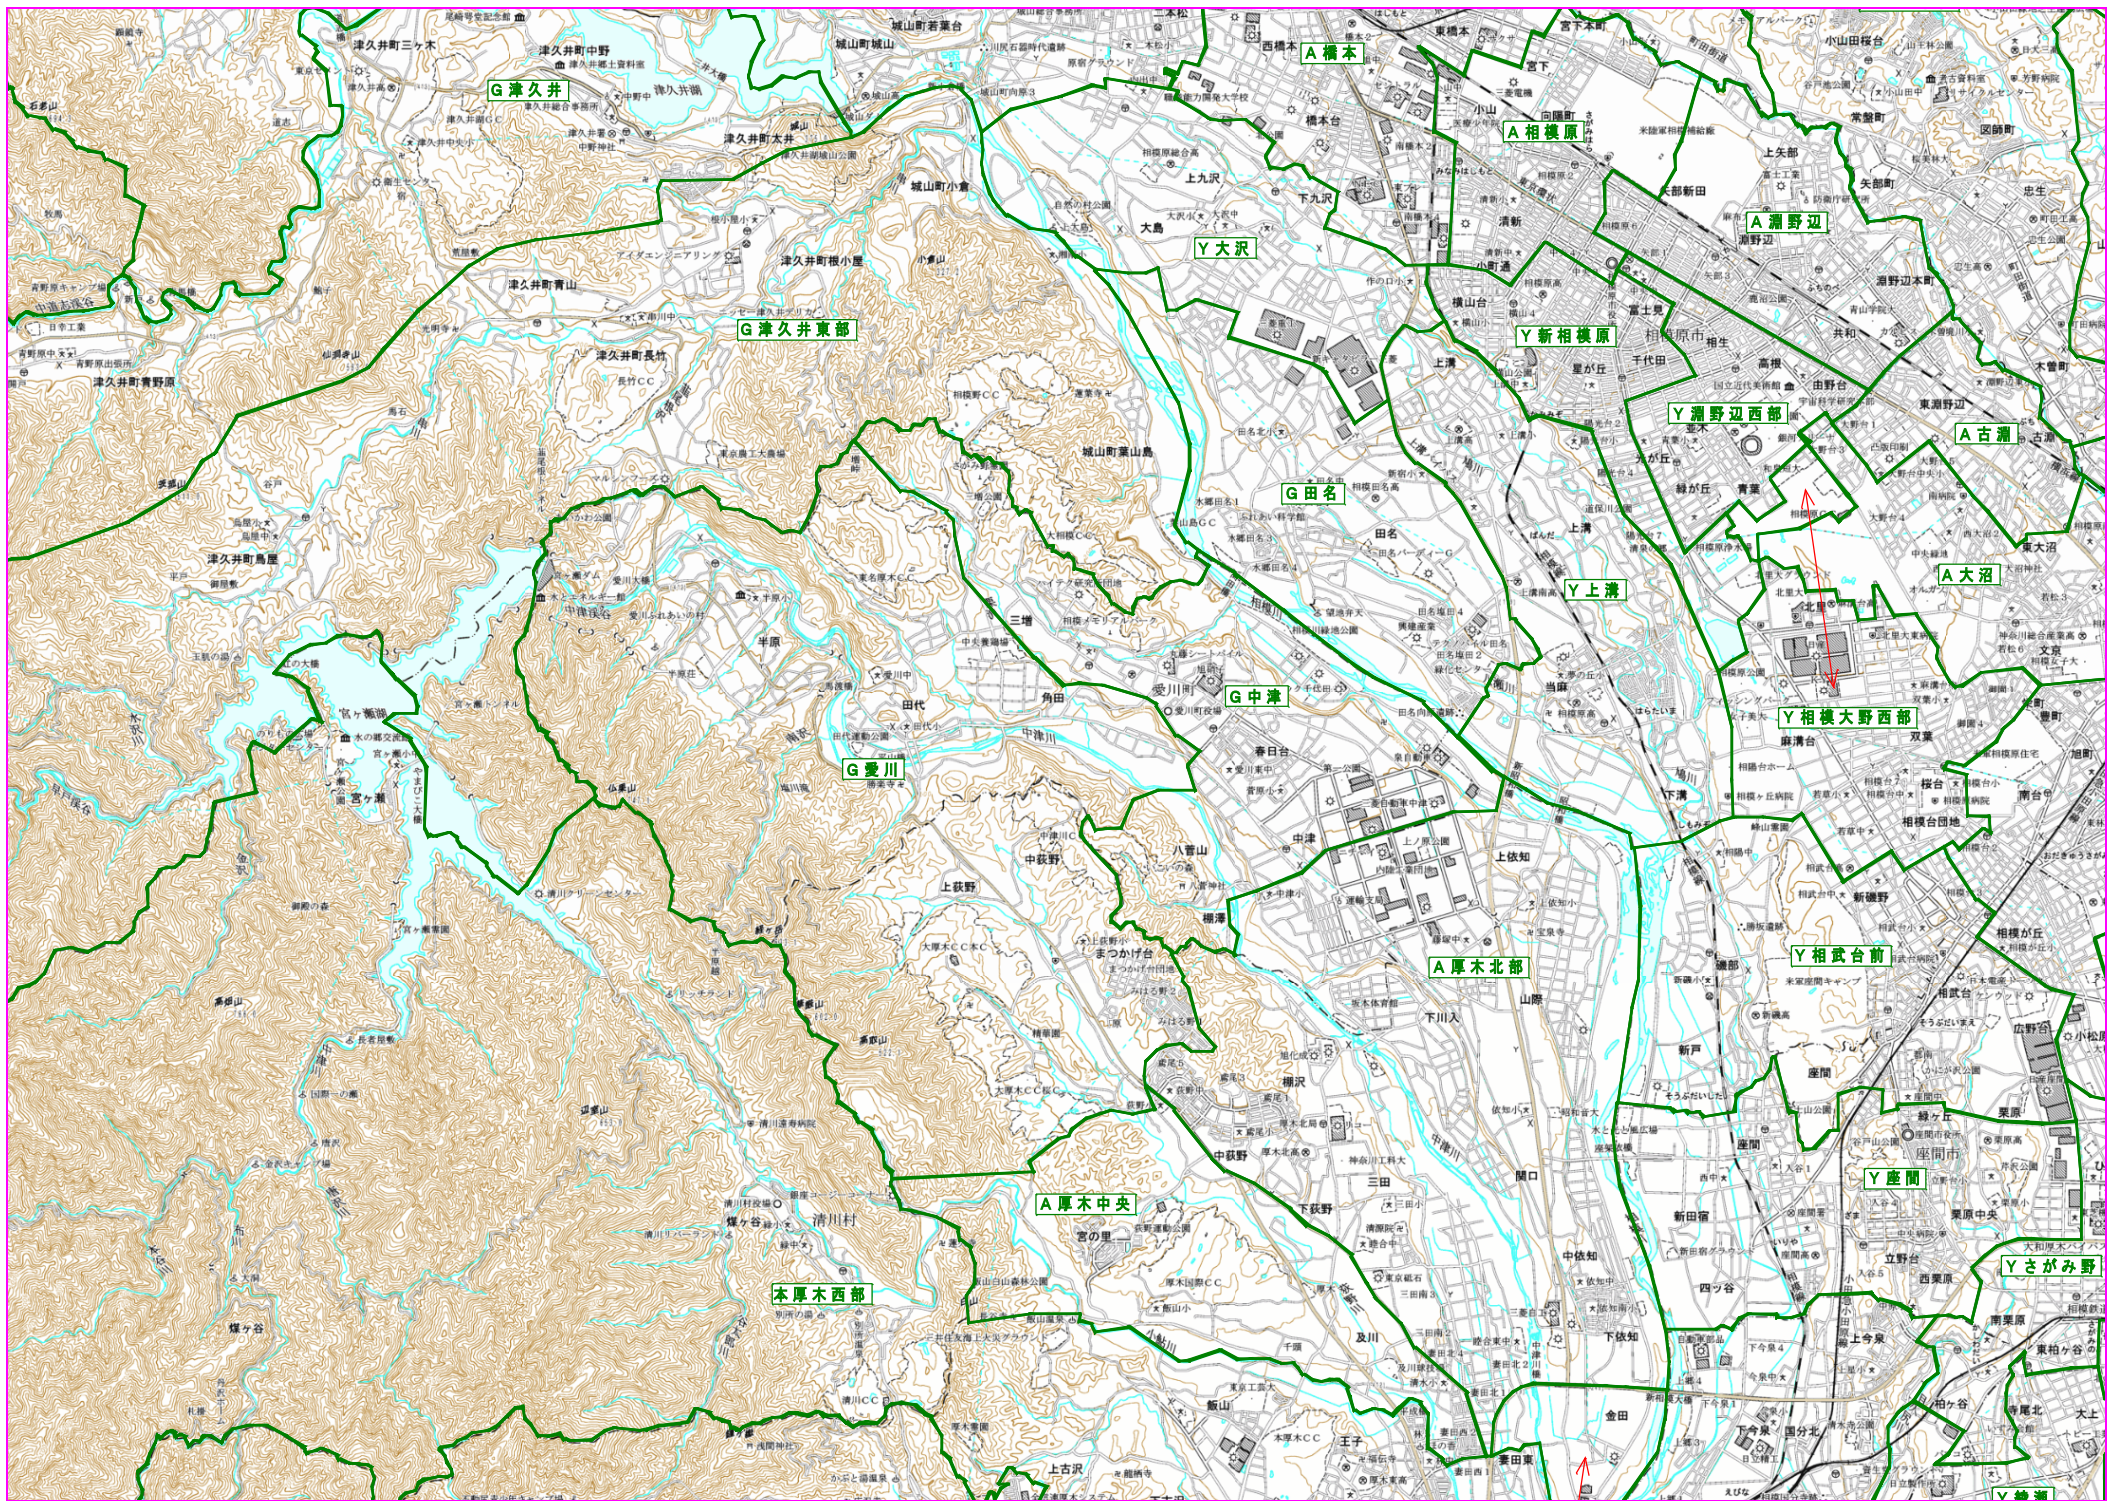

Y町田藤の台

A新百合

T宮前区中央

A宮崎台

A桐ヶ谷溝ノ口西

A宮前平

A宮崎

T新城